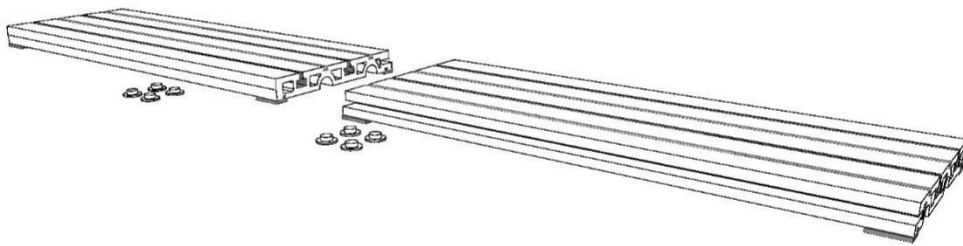

УСТАНОВКА КЕРАМОГРАНИТНОЙ РЕШЕТКИ

24,5x66,5 см

ШАГ 1

ШАГ 2

ШАГ 3

ШАГ 4

ШАГ 5

ШАГ 6

ШАГ 7

ШАГ 8

Не приклеивать решетки, они ставятся в упор и без затирки стыков.

Пр. Рейна-де-лос-Апостолес б/н
12549 Бечи (Кастельон) Испания
Тел. (+34) 964 623 250
info@exagres.es
www.exagres.es