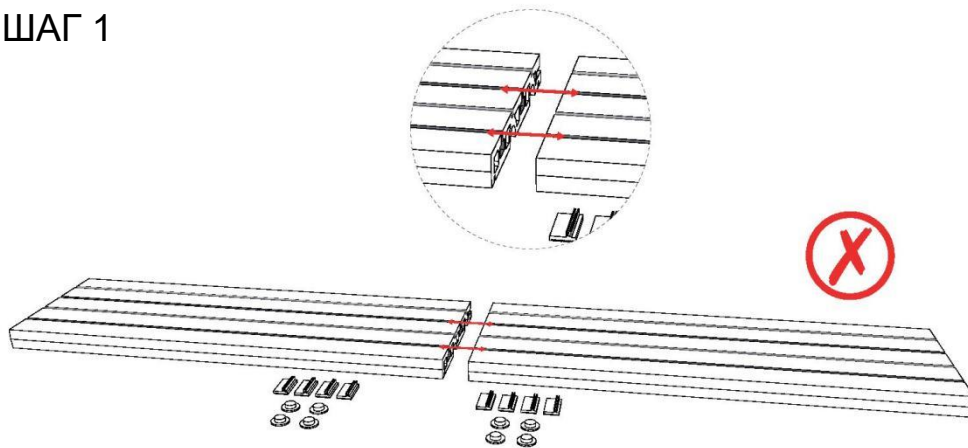

УСТАНОВКА КЕРАМОГРАНИТНОЙ РЕШЕТКИ

24,5x66,5 см

ШАГ 1

ШАГ 2

ШАГ 3

ШАГ 4

ШАГ 5

ШАГ 6

ШАГ 7

ШАГ 8

Не приклеивать решетки, они ставятся в упор и без затирки стыков.

Пр. Рейна-де-лос-Апостолес б/н
12549 Бечи (Кастельон) Испания
Тел. (+34) 964 623 250
info@exagres.es
www.exagres.es