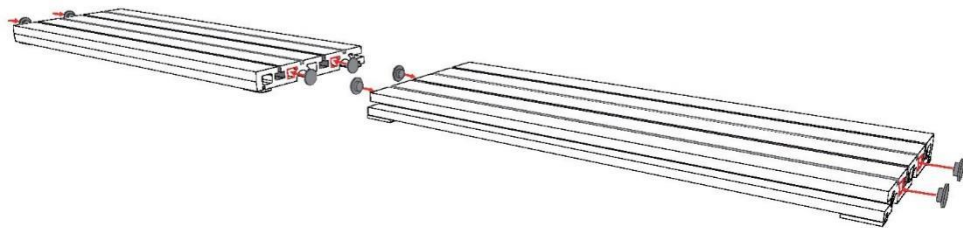

УСТАНОВКА КЕРАМОГРАНИТНОЙ РЕШЕТКИ

24,5x66,5 см

ШАГ 1

ШАГ 2

ШАГ 3

ШАГ 4

ШАГ 5

ШАГ 6

ШАГ 7

ШАГ 8

Не приклеивать решетки, они ставятся в упор и без затирки стыков.

Пр. Рейна-де-лос-Апостолес б/н
12549 Бечи (Кастельон) Испания
Тел. (+34) 964 623 250
info@exagres.es
www.exagres.es