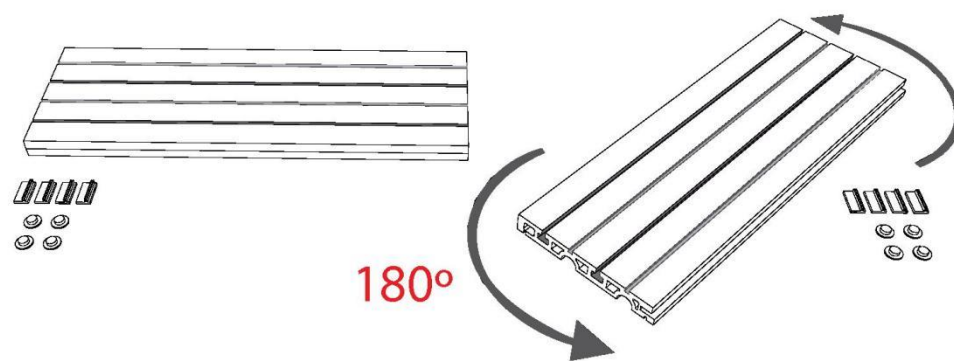

УСТАНОВКА КЕРАМОГРАНИТНОЙ РЕШЕТКИ

24,5x66,5 см

ШАГ 1

ШАГ 2

ШАГ 3

ШАГ 4

ШАГ 5

ШАГ 6

ШАГ 7

ШАГ 8

Не приклеивать решетки, они ставятся в упор и без затирки стыков.

Пр. Рейна-де-лос-Апостолес б/н
12549 Бечи (Кастельон) Испания
Тел. (+34) 964 623 250
info@exagres.es
www.exagres.es