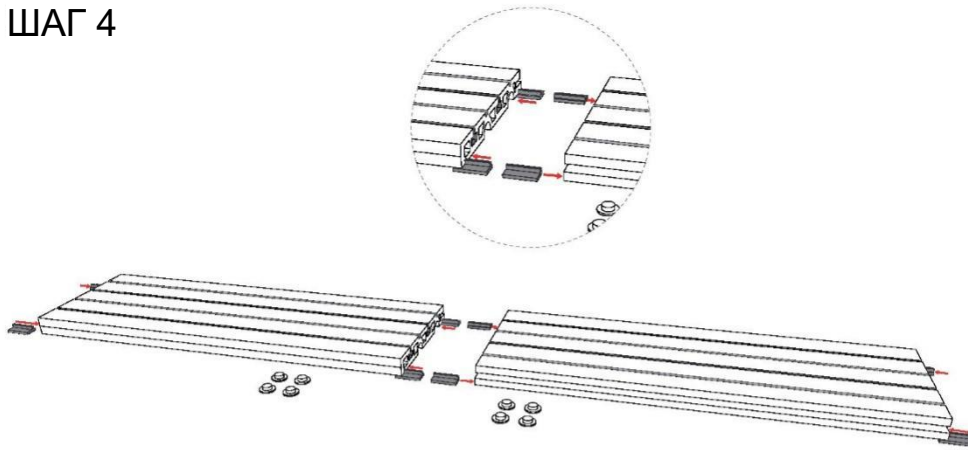

УСТАНОВКА КЕРАМОГРАНИТНОЙ РЕШЕТКИ

24,5x66,5 см

ШАГ 1

ШАГ 2

ШАГ 3

ШАГ 4

ШАГ 5

ШАГ 6

ШАГ 7

ШАГ 8

Не приклеивать решетки, они ставятся в упор и без затирки стыков.

Пр. Рейна-де-лос-Апостолес б/н
12549 Бечи (Кастельон) Испания
Тел. (+34) 964 623 250
info@exagres.es
www.exagres.es