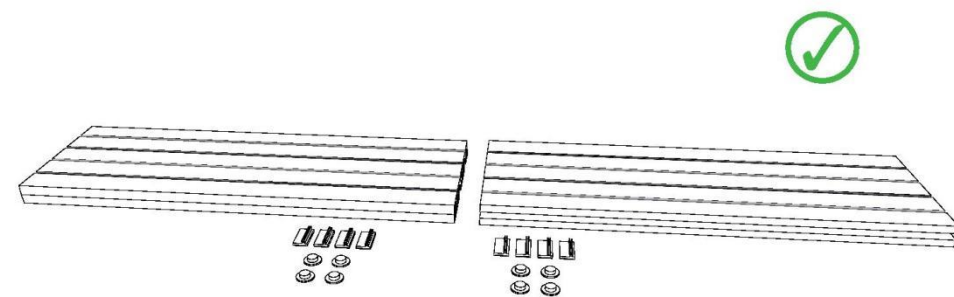

УСТАНОВКА КЕРАМОГРАНИТНОЙ РЕШЕТКИ

24,5x66,5 см

ШАГ 1

ШАГ 2

ШАГ 3

ШАГ 4

ШАГ 5

ШАГ 6

ШАГ 7

ШАГ 8

Не приклеивать решетки, они ставятся в упор и без затирки стыков.

Пр. Рейна-де-лос-Апостолес б/н
12549 Бечи (Кастельон) Испания
Тел. (+34) 964 623 250
info@exagres.es
www.exagres.es