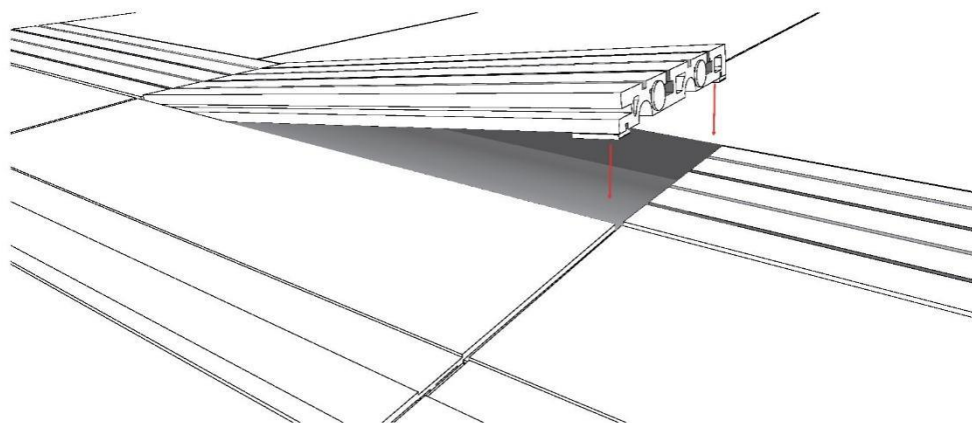

УСТАНОВКА КЕРАМОГРАНИТНОЙ РЕШЕТКИ

24,5x66,5 см

ШАГ 1

ШАГ 2

ШАГ 3

ШАГ 4

ШАГ 5

ШАГ 6

ШАГ 7

ШАГ 8

Не приклеивать решетки, они ставятся в упор и без затирки стыков.

Пр. Рейна-де-лос-Апостолес б/н
12549 Бечи (Кастельон) Испания
Тел. (+34) 964 623 250
info@exagres.es
www.exagres.es